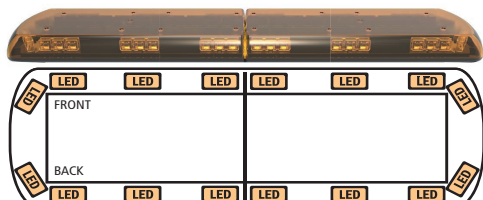

- # 12-30190-E
- C Amber
- T 16 LEDs
- V 12-24
- A 8.8
- ⊙ EMC, R65 Class I, R10, CISPR 25
- 🕒 5 Year